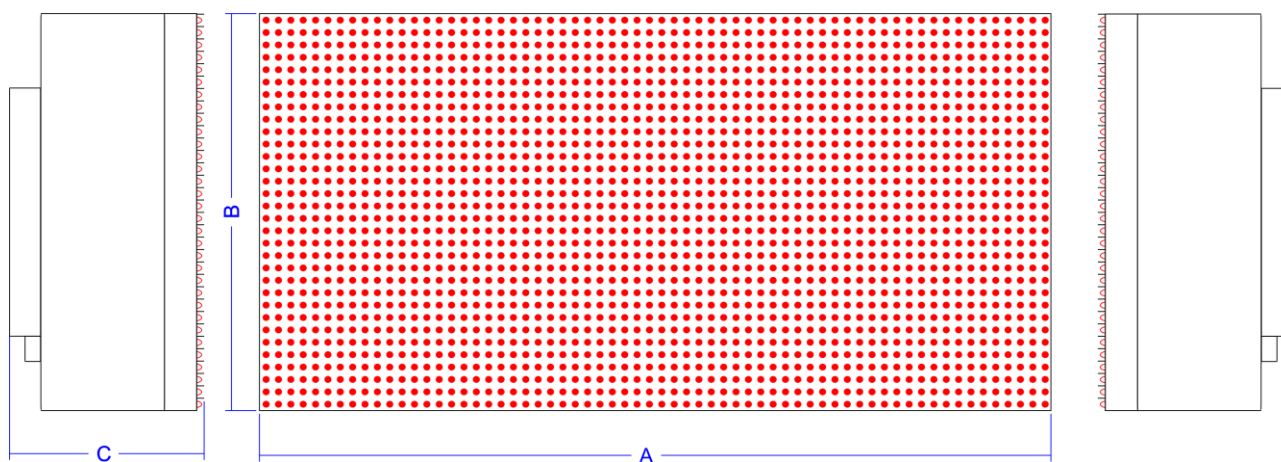

SCROLLING DISPLAY FULL PIXEL A 2 RIGHE

CARATTERISTICHE TECNICHE:

Distanza tra i led (Pixel pitch)	10 mm
Led	Ovale 5mm
Altezza massima caratteri	160 mm
Luminosità	4500 cd/mq
Angolo di visione	110°
Massima distanza di visibilità	25 mt
Alimentazione	110-240Vac
Grado di protezione	IP65
Temperatura di lavoro	-30° ~ + 60°
Umidità di lavoro	10% ~ 90% RH
Struttura	Alluminio verniciato a polvere, anti-manomissione
Fissaggio	Due o tre ganci superiori, quattro fori M10 posteriori
Sistema operativo	Windows XP, Vista, 7, 8, 10
Software	Led MovingSign 2007
Telecomando	Non presente
Garanzia	24 mesi

MODELLO	DIMENSIONI ESTERNE			AREA GRAFICA		RIGHE	CARATTERI PER RIGA	PESO	CONSUMO
(Pixel)	A (mm)	B (mm)	C (mm)	A (mm)	B (mm)	(n°)	(n°)	(kg)	(w)
16x64	640	160	160	640	160	2	10	16.4	50
16x96	960	160	160	960	160	2	16	18.6	75
16x128	1280	160	160	1280	160	2	21	20.8	100
16x160	1600	160	160	1600	160	2	26	23.0	125
16x192	1920	160	160	1920	160	2	32	25.2	150

MODELLO	DIMENSIONI ESTERNE			AREA GRAFICA		RIGHE	CARATTERI PER RIGA	PESO	CONSUMO
	(Pixel)	A (mm)	B (mm)	C (mm)	A (mm)				
32x64	640	320	160	640	320	4	10	19.8	100
32x96	960	320	160	960	320	4	16	24.2	150
32x128	1280	320	160	1280	320	4	21	28.6	200
32x160	1600	320	160	1600	320	4	26	33.0	250
32x192	1920	320	160	1920	320	4	32	37.4	300

MODELLO	DIMENSIONI ESTERNE			AREA GRAFICA		RIGHE	CARATTERI PER RIGA	PESO	CONSUMO
(Pixel)	A (mm)	B (mm)	C (mm)	A (mm)	B (mm)	(n°)	(n°)	(kg)	(w)
48x64	640	480	160	640	480	6	10	23.2	150
48x96	960	480	160	960	480	6	16	29.8	225
48x128	1280	480	160	1280	480	6	21	36.4	300
48x160	1600	480	160	1600	480	6	26	43.0	375
48x192	1920	480	160	1920	480	6	32	49.6	450