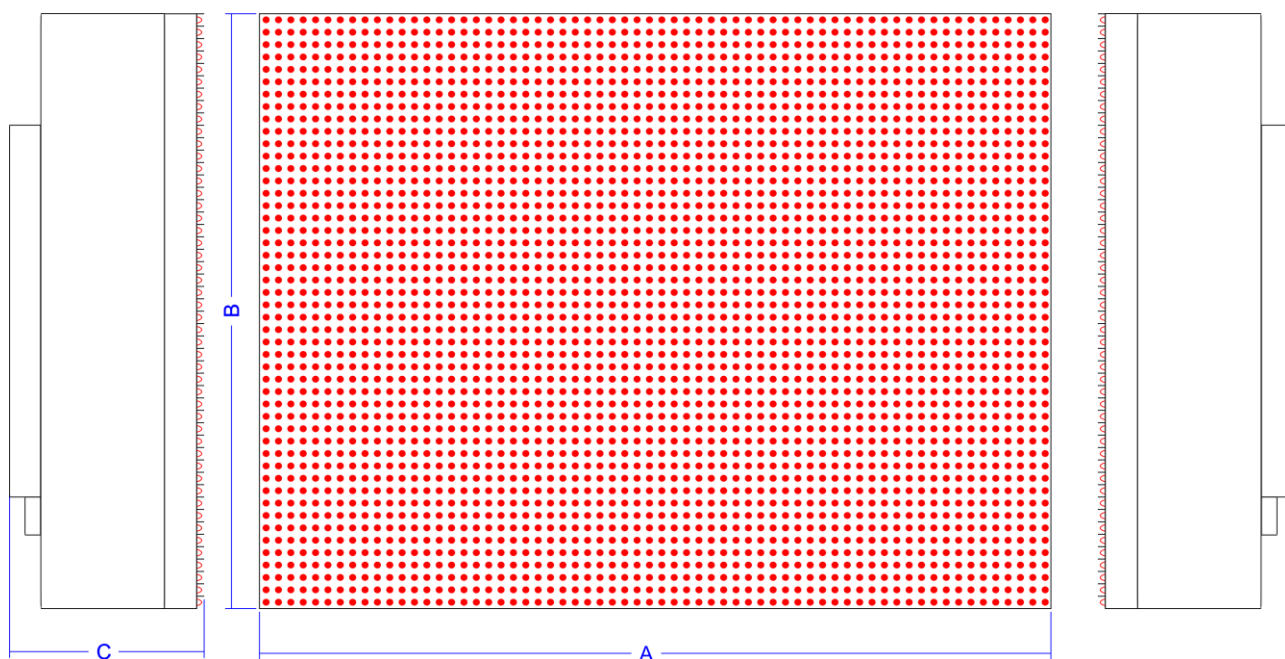

MODELLO	DIMENSIONI ESTERNE			AREA GRAFICA		RIGHE	CARATTERI PER RIGA	PESO	CONSUMO
(Pixel)	A (mm)	B (mm)	C (mm)	A (mm)	B (mm)	(n°)	(n°)	(kg)	(w)
16x64	640	160	160	640	160	2	10	16.4	50
16x96	960	160	160	960	160	2	16	18.6	75
16x128	1280	160	160	1280	160	2	21	20.8	100
16x160	1600	160	160	1600	160	2	26	23.0	125
16x192	1920	160	160	1920	160	2	32	25.2	150

SCROLLING DISPLAY FULL PIXEL A 4 RIGHE

CARATTERISTICHE TECNICHE:

Distanza tra i led (Pixel pitch)	10 mm
Led	Ovale 5mm
Altezza massima caratteri	160 mm
Luminosità	4500 cd/mq
Angolo di visione	110°
Massima distanza di visibilità	45 mt
Alimentazione	110-240Vac
Grado di protezione	IP65
Temperatura di lavoro	-30° ~ + 60°
Umidità di lavoro	10% ~ 90% RH
Struttura	Alluminio verniciato a polvere, anti-manomissione
Fissaggio	Due o tre ganci superiori, quattro fori M10 posteriori
Sistema operativo	Windows XP, Vista, 7, 8, 10
Software	Led MovingSign 2007
Telecomando	Non presente
Garanzia	24 mesi

MODELLO	DIMENSIONI ESTERNE			AREA GRAFICA		RIGHE	CARATTERI PER RIGA	PESO	CONSUMO
	(Pixel)	A (mm)	B (mm)	C (mm)	A (mm)				
32x64	640	320	160	640	320	4	10	19.8	100
32x96	960	320	160	960	320	4	16	24.2	150
32x128	1280	320	160	1280	320	4	21	28.6	200
32x160	1600	320	160	1600	320	4	26	33.0	250
32x192	1920	320	160	1920	320	4	32	37.4	300

MODELLO	DIMENSIONI ESTERNE			AREA GRAFICA		RIGHE	CARATTERI PER RIGA	PESO	CONSUMO
(Pixel)	A (mm)	B (mm)	C (mm)	A (mm)	B (mm)	(n°)	(n°)	(kg)	(w)
48x64	640	480	160	640	480	6	10	23.2	150
48x96	960	480	160	960	480	6	16	29.8	225
48x128	1280	480	160	1280	480	6	21	36.4	300
48x160	1600	480	160	1600	480	6	26	43.0	375
48x192	1920	480	160	1920	480	6	32	49.6	450