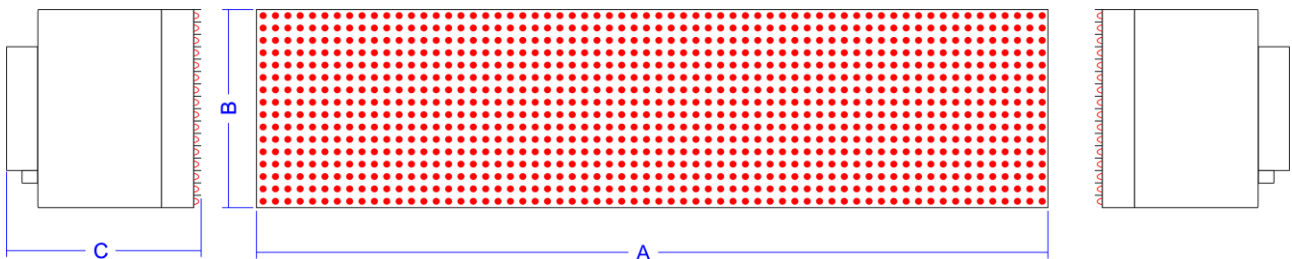

SCROLLING DISPLAY FULL PIXEL A 2 RIGHE

CARATTERISTICHE TECNICHE:

Distanza tra i led (Pixel pitch)	10 mm
Led	Ovale 5mm
Altezza massima caratteri	160 mm
Luminosità	4500 cd/mq
Angolo di visione	110°
Massima distanza di visibilità	25 mt
Alimentazione	110-240Vac
Grado di protezione	IP65
Temperatura di lavoro	-30° ~ + 60°
Umidità di lavoro	10% ~ 90% RH
Struttura	Alluminio verniciato a polvere, anti-manomissione
Fissaggio	Due o tre ganci superiori, quattro fori M10 posteriori
Sistema operativo	Windows XP, Vista, 7, 8, 10
Software	Led MovingSign 2007
Telecomando	Non presente
Garanzia	24 mesi

MODELLO	DIMENSIONI ESTERNE			AREA GRAFICA		RIGHE	CARATTERI PER RIGA	PESO	CONSUMO
(Pixel)	A (mm)	B (mm)	C (mm)	A (mm)	B (mm)	(n°)	(n°)	(kg)	(w)
16x64	640	160	160	640	160	2	10	16.4	50
16x96	960	160	160	960	160	2	16	18.6	75
16x128	1280	160	160	1280	160	2	21	20.8	100
16x160	1600	160	160	1600	160	2	26	23.0	125
16x192	1920	160	160	1920	160	2	32	25.2	150

MODELLO	DIMENSIONI ESTERNE			AREA GRAFICA		RIGHE	CARATTERI PER RIGA	PESO	CONSUMO
	(Pixel)	A (mm)	B (mm)	C (mm)	A (mm)				
32x64	640	320	160	640	320	4	10	19.8	100
32x96	960	320	160	960	320	4	16	24.2	150
32x128	1280	320	160	1280	320	4	21	28.6	200
32x160	1600	320	160	1600	320	4	26	33.0	250
32x192	1920	320	160	1920	320	4	32	37.4	300

MODELLO	DIMENSIONI ESTERNE			AREA GRAFICA		RIGHE	CARATTERI PER RIGA	PESO	CONSUMO
(Pixel)	A (mm)	B (mm)	C (mm)	A (mm)	B (mm)	(n°)	(n°)	(kg)	(w)
48x64	640	480	160	640	480	6	10	23.2	150
48x96	960	480	160	960	480	6	16	29.8	225
48x128	1280	480	160	1280	480	6	21	36.4	300
48x160	1600	480	160	1600	480	6	26	43.0	375
48x192	1920	480	160	1920	480	6	32	49.6	450