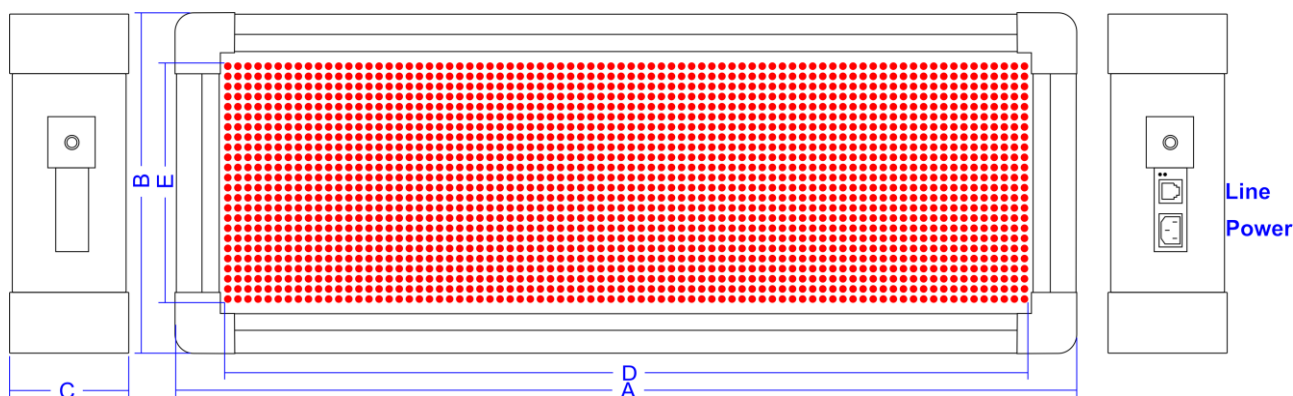

SCROLLING DISPLAY ULTRABRIGHT AD 1 RIGA

CARATTERISTICHE TECNICHE:

Distanza tra i led (Pixel pitch)	7.62 mm
Led	Ovale 5mm
Altezza massima caratteri	53 mm
Luminosità	2500 cd/mq
Angolo di visione	110°
Massima distanza di visibilità	15 mt
Alimentazione	100-240Vac
Grado di protezione	IP31
Temperatura di lavoro	-30° ~ + 60°
Umidità di lavoro	10% ~ 90% RH
Struttura	Alluminio anodizzato con staffe orientabili 180°
Sistema operativo	Windows XP, Vista, 7, 8, 10
Software	Led MovingSign 2007
Telecomando	Infrarossi a 53 tasti
Garanzia	24 mesi

SCROLLING DISPLAY ULTRABRIGHT A 2 RIGHE

CARATTERISTICHE TECNICHE:

Distanza tra i led (Pixel pitch)	7.62 mm
Led	Ovale 5mm
Altezza massima caratteri	114 mm
Luminosità	2500 cd/mq
Angolo di visione	110°
Massima distanza di visibilità	25 mt
Alimentazione	110-240Vac
Grado di protezione	IP31
Temperatura di lavoro	-30° ~ + 60°
Umidità di lavoro	10% ~ 90% RH
Struttura	Alluminio anodizzato con staffe orientabili 180°
Sistema operativo	Windows XP, Vista, 7, 8, 10
Software	Led MovingSign 2007
Telecomando	Infrarossi a 53 tasti
Garanzia	24 mesi

MODELLO	DIMENSIONI ESTERNE			AREA GRAFICA		RIGHE	CARATTERI PER RIGA	PESO	CONSUMO
	(Pixel)	A (mm)	B (mm)	C (mm)	D (mm)				
16x80	680	165	60	608	114	2	13	4.6	45
16x120	990	165	60	912	114	2	20	5.8	65
16x160	1290	165	60	1216	114	2	26	7.2	85
16x200	1590	165	60	1520	114	2	33	8.4	105
16x240	1895	165	60	1824	114	2	40	10.4	125

SCROLLING DISPLAY ULTRABRIGHT A 3 RIGHE

CARATTERISTICHE TECNICHE:

Distanza tra i led (Pixel pitch)	7.62 mm
Led	Ovale 5mm
Altezza massima caratteri	175 mm
Luminosità	2500 cd/mq
Angolo di visione	110°
Massima distanza di visibilità	35 mt
Alimentazione	110-240Vac
Grado di protezione	IP31
Temperatura di lavoro	-30° ~ + 60°
Umidità di lavoro	10% ~ 90% RH
Struttura	Alluminio anodizzato con staffe orientabili 180°
Sistema operativo	Windows XP, Vista, 7, 8, 10
Software	Led MovingSign 2007
Telecomando	Infrarossi a 53 tasti
Garanzia	24 mesi