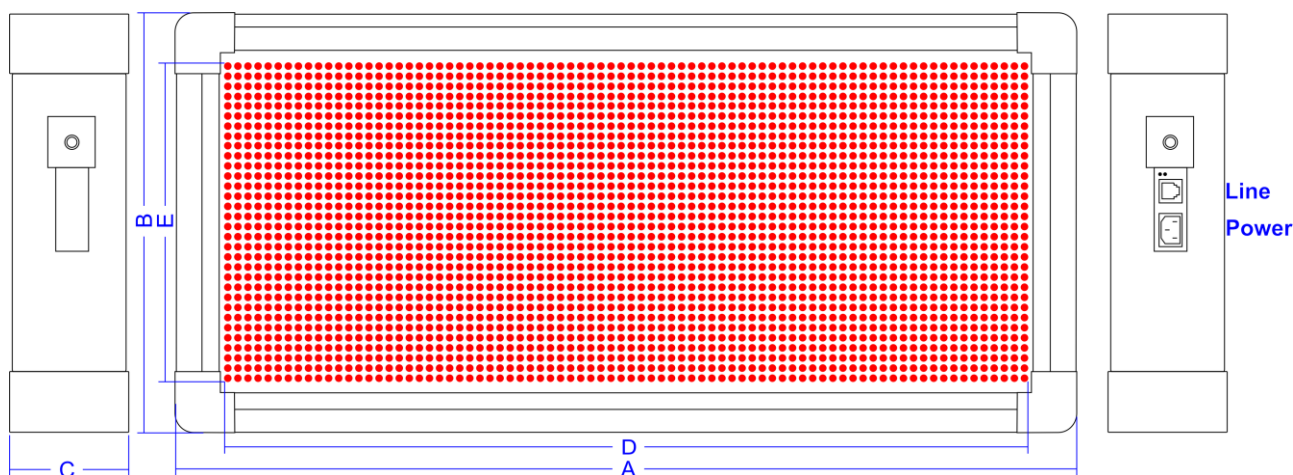

MODELLO	DIMENSIONI ESTERNE			AREA GRAFICA		RIGHE	CARATTERI PER RIGA	PESO	CONSUMO
	(Pixel)	A (mm)	B (mm)	C (mm)	D (mm)				
16x80	680	165	60	608	114	2	13	4.6	45
16x120	990	165	60	912	114	2	20	5.8	65
16x160	1290	165	60	1216	114	2	26	7.2	85
16x200	1590	165	60	1520	114	2	33	8.4	105
16x240	1895	165	60	1824	114	2	40	10.4	125

SCROLLING DISPLAY ULTRABRIGHT A 3 RIGHE

CARATTERISTICHE TECNICHE:

Distanza tra i led (Pixel pitch)	7.62 mm
Led	Ovale 5mm
Altezza massima caratteri	175 mm
Luminosità	2500 cd/mq
Angolo di visione	110°
Massima distanza di visibilità	35 mt
Alimentazione	110-240Vac
Grado di protezione	IP31
Temperatura di lavoro	-30° ~ + 60°
Umidità di lavoro	10% ~ 90% RH
Struttura	Alluminio anodizzato con staffe orientabili 180°
Sistema operativo	Windows XP, Vista, 7, 8, 10
Software	Led MovingSign 2007
Telecomando	Infrarossi a 53 tasti
Garanzia	24 mesi

MODELLO	DIMENSIONI ESTERNE			AREA GRAFICA		RIGHE	CARATTERI PER RIGA	PESO	CONSUMO
	(Pixel)	A (mm)	B (mm)	C (mm)	D (mm)				
24x80	680	254	90	608	175	3	13	8.0	65
24x120	990	254	90	912	175	3	20	10.6	95
24x160	1290	254	90	1216	175	3	26	13.4	125
24x200	1590	254	90	1520	175	3	33	16.0	155
24x240	1895	254	90	1824	175	3	40	19.0	185

MODELLO	DIMENSIONI ESTERNE			AREA GRAFICA		RIGHE	CARATTERI PER RIGA	PESO	CONSUMO
	(Pixel)	A (mm)	B (mm)	C (mm)	D (mm)				
32x80	680	314	90	608	236	4	13	9.4	85
32x120	990	314	90	912	236	4	20	12.4	125
32x160	1290	314	90	1216	236	4	26	15.2	165
32x200	1590	314	90	1520	236	4	33	18.8	205
32x240	1895	314	90	1824	236	4	40	23.0	245