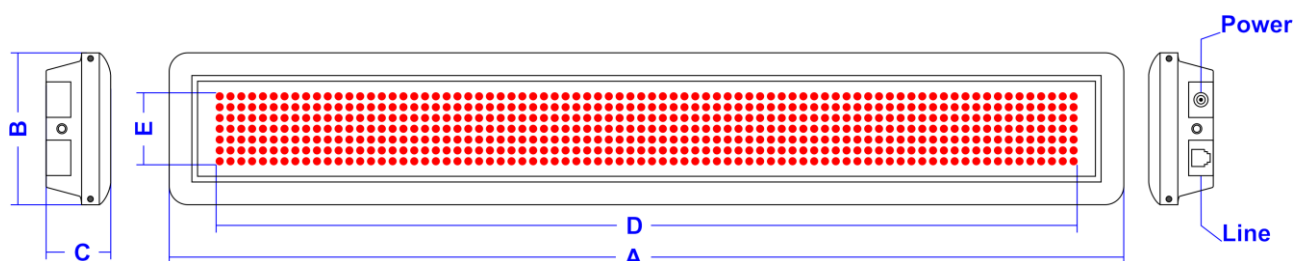

SCROLLING DISPLAY ULTRABRIGHT AD 1 RIGA

CARATTERISTICHE TECNICHE:

Distanza tra i led (Pixel pitch)	7.62 mm
Led	Ovale 5mm
Altezza massima caratteri	53 mm
Luminosità	2500 cd/mq
Angolo di visione	110°
Massima distanza di visibilità	15 mt
Alimentazione	100-240Vac
Grado di protezione	IP31
Temperatura di lavoro	-30° ~ + 60°
Umidità di lavoro	10% ~ 90% RH
Struttura	Alluminio anodizzato con staffe orientabili 180°
Sistema operativo	Windows XP, Vista, 7, 8, 10
Software	Led MovingSign 2007
Telecomando	Infrarossi a 53 tasti
Garanzia	24 mesi

SCROLLING DISPLAY ULTRABRIGHT A 2 RIGHE

CARATTERISTICHE TECNICHE:

Distanza tra i led (Pixel pitch)	7.62 mm
Led	Ovale 5mm
Altezza massima caratteri	114 mm
Luminosità	2500 cd/mq
Angolo di visione	110°
Massima distanza di visibilità	25 mt
Alimentazione	110-240Vac
Grado di protezione	IP31
Temperatura di lavoro	-30° ~ + 60°
Umidità di lavoro	10% ~ 90% RH
Struttura	Alluminio anodizzato con staffe orientabili 180°
Sistema operativo	Windows XP, Vista, 7, 8, 10
Software	Led MovingSign 2007
Telecomando	Infrarossi a 53 tasti
Garanzia	24 mesi

SCROLLING DISPLAY ULTRABRIGHT A 3 RIGHE

CARATTERISTICHE TECNICHE:

Distanza tra i led (Pixel pitch)	7.62 mm
Led	Ovale 5mm
Altezza massima caratteri	175 mm
Luminosità	2500 cd/mq
Angolo di visione	110°
Massima distanza di visibilità	35 mt
Alimentazione	110-240Vac
Grado di protezione	IP31
Temperatura di lavoro	-30° ~ + 60°
Umidità di lavoro	10% ~ 90% RH
Struttura	Alluminio anodizzato con staffe orientabili 180°
Sistema operativo	Windows XP, Vista, 7, 8, 10
Software	Led MovingSign 2007
Telecomando	Infrarossi a 53 tasti
Garanzia	24 mesi