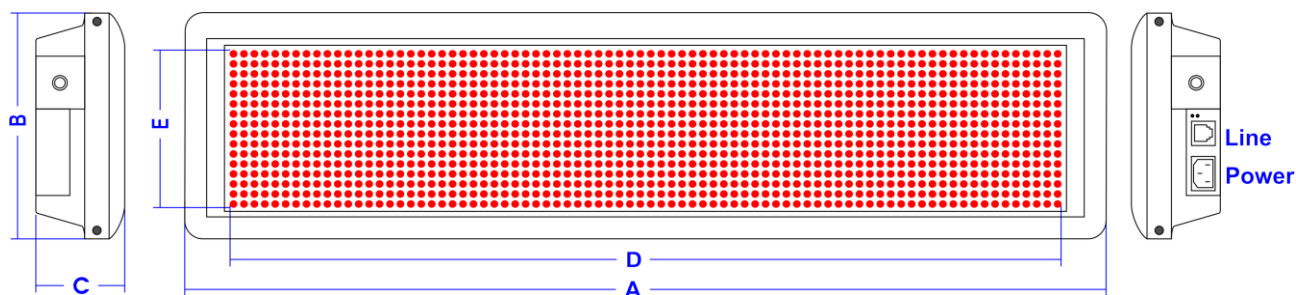

SCROLLING DISPLAY ULTRABRIGHT AD 1 RIGA

CARATTERISTICHE TECNICHE:

Distanza tra i led (Pixel pitch)	7.62 mm
Led	Ovale 5mm
Altezza massima caratteri	53 mm
Luminosità	2500 cd/mq
Angolo di visione	110°
Massima distanza di visibilità	15 mt
Alimentazione	100-240Vac
Grado di protezione	IP31
Temperatura di lavoro	-30° ~ + 60°
Umidità di lavoro	10% ~ 90% RH
Struttura	Alluminio anodizzato con staffe orientabili 180°
Sistema operativo	Windows XP, Vista, 7, 8, 10
Software	Led MovingSign 2007
Telecomando	Infrarossi a 53 tasti
Garanzia	24 mesi

SCROLLING DISPLAY ULTRABRIGHT A 2 RIGHE

CARATTERISTICHE TECNICHE:

Distanza tra i led (Pixel pitch)	7.62 mm
Led	Ovale 5mm
Altezza massima caratteri	114 mm
Luminosità	2500 cd/mq
Angolo di visione	110°
Massima distanza di visibilità	25 mt
Alimentazione	110-240Vac
Grado di protezione	IP31
Temperatura di lavoro	-30° ~ + 60°
Umidità di lavoro	10% ~ 90% RH
Struttura	Alluminio anodizzato con staffe orientabili 180°
Sistema operativo	Windows XP, Vista, 7, 8, 10
Software	Led MovingSign 2007
Telecomando	Infrarossi a 53 tasti
Garanzia	24 mesi

SCROLLING DISPLAY ULTRABRIGHT A 3 RIGHE

CARATTERISTICHE TECNICHE:

Distanza tra i led (Pixel pitch)	7.62 mm
Led	Ovale 5mm
Altezza massima caratteri	175 mm
Luminosità	2500 cd/mq
Angolo di visione	110°
Massima distanza di visibilità	35 mt
Alimentazione	110-240Vac
Grado di protezione	IP31
Temperatura di lavoro	-30° ~ + 60°
Umidità di lavoro	10% ~ 90% RH
Struttura	Alluminio anodizzato con staffe orientabili 180°
Sistema operativo	Windows XP, Vista, 7, 8, 10
Software	Led MovingSign 2007
Telecomando	Infrarossi a 53 tasti
Garanzia	24 mesi