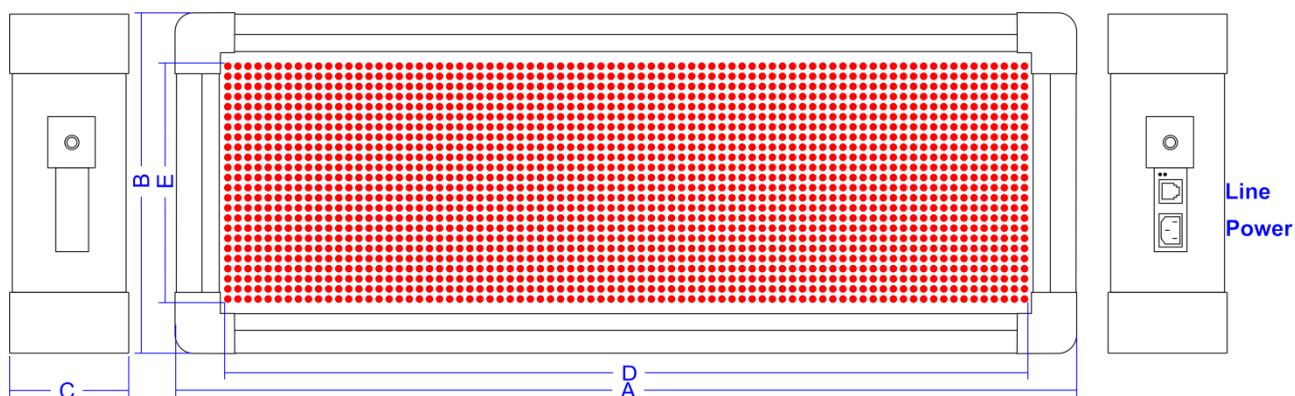

SCROLLING DISPLAY A 3 RIGHE

CARATTERISTICHE TECNICHE:

Distanza tra i led (Pixel pitch)	7.62 mm
Modulo led tricolor	8x8 pixel con frontale in metacrilato
Altezza massima caratteri	175 mm
Luminosità	1000 cd/mq
Angolo di visione	110°
Massima distanza di visibilità	30 mt
Alimentazione	100-240Vac
Grado di protezione	IP31
Temperatura di lavoro	-30° ~ + 60°
Umidità di lavoro	10% ~ 90% RH
Struttura	Alluminio anodizzato con staffe orientabili 180°
Sistema operativo	Windows XP, Vista, 7, 8, 10
Software	Led MovingSign 2007
Telecomando	Infrarossi a 53 tasti
Garanzia	24 mesi

MODELLO	DIMENSIONI ESTERNE			AREA GRAFICA		RIGHE	CARATTERI PER RIGA	PESO	CONSUMO
	(Pixel)	A (mm)	B (mm)	C (mm)	D (mm)	E (mm)	(n°)	(kg)	(w)
24x80	680	254	90	608	175	3	13	8.0	63
24x120	990	254	90	912	175	3	20	10.6	93