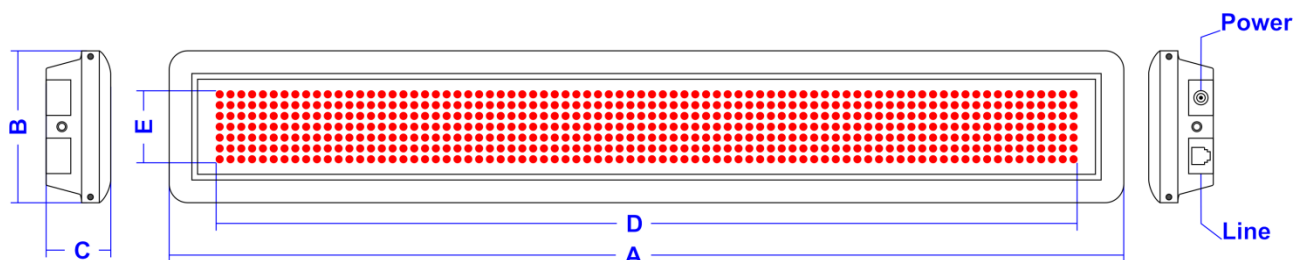

## SCROLLING DISPLAY RGB

### CARATTERISTICHE TECNICHE:

Distanza tra i led (Pixel pitch)	7.62 mm
Modulo led tricolor	8x8 pixel con frontale in metacrilato
Altezza massima caratteri	53 mm
Luminosità	1000 cd/mq
Angolo di visione	110°
Massima distanza di visibilità	10 mt
Alimentazione	100-240Vac
Grado di protezione	IP31
Temperatura di lavoro	-30° ~ + 60°
Umidità di lavoro	10% ~ 90% RH
Struttura	Alluminio anodizzato con staffe orientabili 180°
Sistema operativo	Windows XP, Vista, 7, 8, 10
Software	<a href="#">Led MovingSign 2007</a>
Telecomando	Infrarossi a 53 tasti
Garanzia	24 mesi

### CARATTERISTICHE TECNICHE:

Distanza tra i led (Pixel pitch)	7.62 mm
Modulo led tricolor	8x8 pixel con frontale in metacrilato
Altezza massima caratteri	114 mm
Luminosità	1000 cd/mq
Angolo di visione	110°
Massima distanza di visibilità	20 mt
Alimentazione	100-240Vac
Grado di protezione	IP31
Temperatura di lavoro	-30° ~ + 60°
Umidità di lavoro	10% ~ 90% RH
Struttura	Alluminio anodizzato con staffe orientabili 180°
Sistema operativo	Windows XP, Vista, 7, 8, 10
Software	<a href="#">Led MovingSign 2007</a>
Telecomando	Infrarossi a 53 tasti
Garanzia	24 mesi

### CARATTERISTICHE TECNICHE:

Distanza tra i led (Pixel pitch)	7.62 mm
Modulo led tricolor	8x8 pixel con frontale in metacrilato
Altezza massima caratteri	175 mm
Luminosità	1000 cd/mq
Angolo di visione	110°
Massima distanza di visibilità	30 mt
Alimentazione	100-240Vac
Grado di protezione	IP31
Temperatura di lavoro	-30° ~ + 60°
Umidità di lavoro	10% ~ 90% RH
Struttura	Alluminio anodizzato con staffe orientabili 180°
Sistema operativo	Windows XP, Vista, 7, 8, 10
Software	<a href="#">Led MovingSign 2007</a>
Telecomando	Infrarossi a 53 tasti
Garanzia	24 mesi