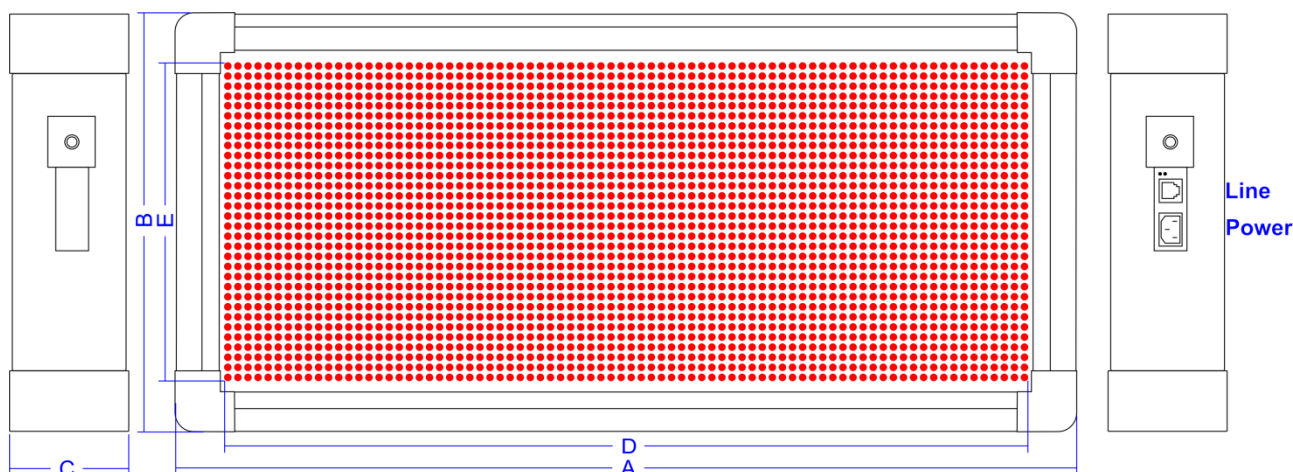

MODELLO	DIMENSIONI ESTERNE			AREA GRAFICA		RIGHE	CARATTERI PER RIGA	PESO	CONSUMO
	(Pixel)	A (mm)	B (mm)	C (mm)	D (mm)				
16x40	370	165	60	304	114	2	6	3.4	23
16x80	680	165	60	608	114	2	13	4.6	43
16x120	990	165	60	912	114	2	20	5.8	63
16x160	1290	165	60	1216	114	2	26	7.2	83

### CARATTERISTICHE TECNICHE:

Distanza tra i led (Pixel pitch)	7.62 mm
Modulo led tricolor	8x8 pixel con frontale in metacrilato
Altezza massima caratteri	175 mm
Luminosità	1000 cd/mq
Angolo di visione	110°
Massima distanza di visibilità	30 mt
Alimentazione	100-240Vac
Grado di protezione	IP31
Temperatura di lavoro	-30° ~ + 60°
Umidità di lavoro	10% ~ 90% RH
Struttura	Alluminio anodizzato con staffe orientabili 180°
Sistema operativo	Windows XP, Vista, 7, 8, 10
Software	<a href="#">Led MovingSign 2007</a>
Telecomando	Infrarossi a 53 tasti
Garanzia	24 mesi

MODELLO	DIMENSIONI ESTERNE			AREA GRAFICA		RIGHE	CARATTERI PER RIGA	PESO	CONSUMO
	(Pixel)	A (mm)	B (mm)	C (mm)	D (mm)	E (mm)	(n°)	(kg)	(w)
24x80	680	254	90	608	175	3	13	8.0	63
24x120	990	254	90	912	175	3	20	10.6	93

MODELLO	DIMENSIONI ESTERNE			AREA GRAFICA		RIGHE	CARATTERI PER RIGA	PESO	CONSUMO
	(Pixel)	A (mm)	B (mm)	C (mm)	D (mm)				
32x80	680	314	90	608	236	4	13	9.4	83
32x120	990	314	90	912	236	4	20	12.4	123