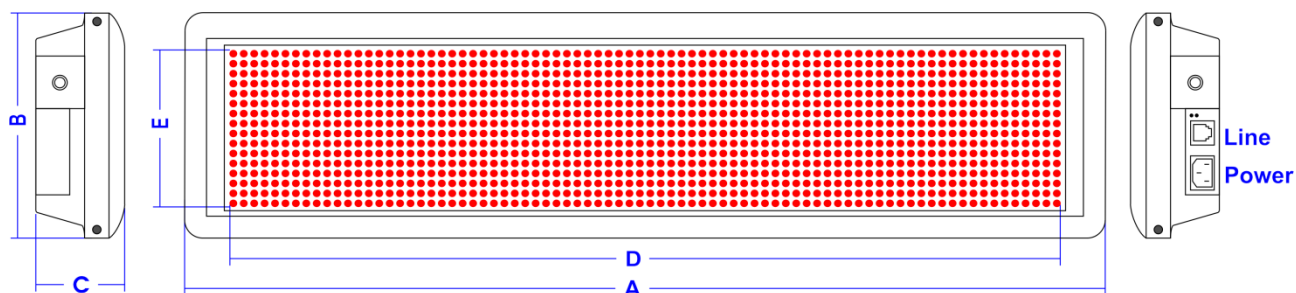

### CARATTERISTICHE TECNICHE:

Distanza tra i led (Pixel pitch)	7.62 mm
Modulo led tricolor	8x8 pixel con frontale in metacrilato
Altezza massima caratteri	53 mm
Luminosità	1000 cd/mq
Angolo di visione	110°
Massima distanza di visibilità	10 mt
Alimentazione	100-240Vac
Grado di protezione	IP31
Temperatura di lavoro	-30° ~ + 60°
Umidità di lavoro	10% ~ 90% RH
Struttura	Alluminio anodizzato con staffe orientabili 180°
Sistema operativo	Windows XP, Vista, 7, 8, 10
Software	<a href="#">Led MovingSign 2007</a>
Telecomando	Infrarossi a 53 tasti
Garanzia	24 mesi

MODELLO	DIMENSIONI ESTERNE			AREA GRAFICA		RIGHE	CARATTERI PER RIGA	PESO	CONSUMO
(Pixel)	A (mm)	B (mm)	C (mm)	D (mm)	E (mm)	(n°)	(n°)	(kg)	(w)
7x40	370	105	50	304	53	1	6	2.0	13
7x80	680	105	50	608	53	1	13	3.4	23
7x120	990	105	50	912	53	1	20	4.3	33
7x160	1290	105	50	1216	53	1	26	5.0	43

### CARATTERISTICHE TECNICHE:

Distanza tra i led (Pixel pitch)	7.62 mm
Modulo led tricolor	8x8 pixel con frontale in metacrilato
Altezza massima caratteri	114 mm
Luminosità	1000 cd/mq
Angolo di visione	110°
Massima distanza di visibilità	20 mt
Alimentazione	100-240Vac
Grado di protezione	IP31
Temperatura di lavoro	-30° ~ + 60°
Umidità di lavoro	10% ~ 90% RH
Struttura	Alluminio anodizzato con staffe orientabili 180°
Sistema operativo	Windows XP, Vista, 7, 8, 10
Software	<a href="#">Led MovingSign 2007</a>
Telecomando	Infrarossi a 53 tasti
Garanzia	24 mesi

### CARATTERISTICHE TECNICHE:

Distanza tra i led (Pixel pitch)	7.62 mm
Modulo led tricolor	8x8 pixel con frontale in metacrilato
Altezza massima caratteri	175 mm
Luminosità	1000 cd/mq
Angolo di visione	110°
Massima distanza di visibilità	30 mt
Alimentazione	100-240Vac
Grado di protezione	IP31
Temperatura di lavoro	-30° ~ + 60°
Umidità di lavoro	10% ~ 90% RH
Struttura	Alluminio anodizzato con staffe orientabili 180°
Sistema operativo	Windows XP, Vista, 7, 8, 10
Software	<a href="#">Led MovingSign 2007</a>
Telecomando	Infrarossi a 53 tasti
Garanzia	24 mesi