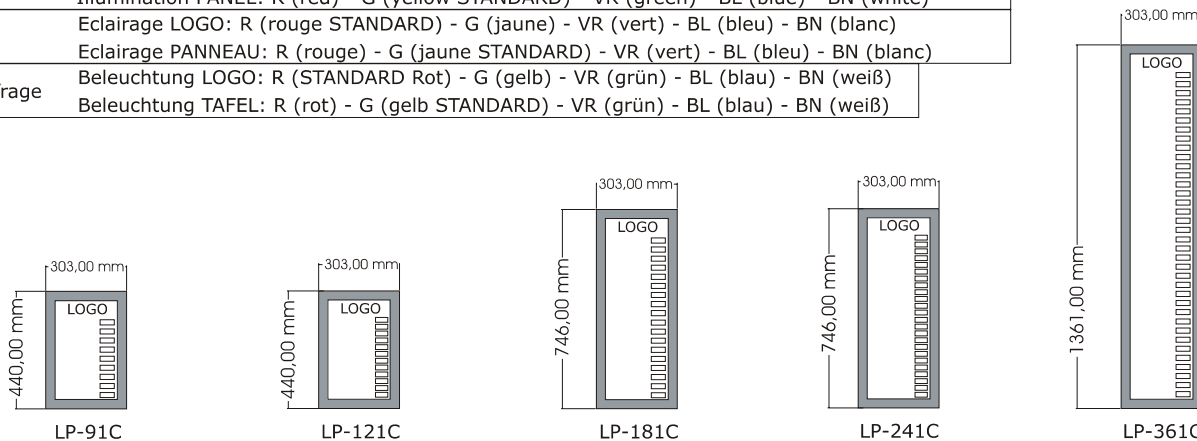

LP-241C - R - G - AA

CODICE - CODE - CODE - KODE

TELAIO - FRAME - CADRE - RAHMEN

| | |
|--------------------------------|---|
| Da compilare a pennarello | Illuminazione LOGO: R (rosso STANDARD) - G (giallo) - VR (verde) - BL (blu) - BN (bianco) Illuminazione PANNELLO: BN (bianco STANDARD) |
| Compiled with marker | Illumination LOGO: R (red STANDARD) - G (yellow) - VR (green) - BL (blue) - BN (white) Illumination PANEL: BN (white STANDARD) |
| A remplir au marker | Eclairage LOGO: R (rouge STANDARD) - G (jaune) - VR (vert) - BL (bleu) - BN (blanc) Eclairage PANNEAU: BN (blanc STANDARD) |
| Beschriftung mit Filzschreiber | Beleuchtung LOGO: R (STANDARD Rot) - G (gelb) - VR (grün) - BL (blau) - BN (weiß) Beleuchtung TAFEL: BN (weiß STANDARD) |

| | |
|--------------------------------|--|
| Serigrafati su richiesta | Illuminazione LOGO: R (rosso STANDARD) - G (giallo) - VR (verde) - BL (blu) - BN (bianco) Illuminazione PANNELLO: R (rosso) - G (giallo STANDARD) - VR (verde) - BL (blu) - BN (bianco) |
| Silk-screen printed on request | Illumination LOGO: R (red STANDARD) - G (yellow) - VR (green) - BL (blue) - BN (white) Illumination PANEL: R (red) - G (yellow STANDARD) - VR (green) - BL (blue) - BN (white) |
| Sérigraphiés sur demande | Eclairage LOGO: R (rouge STANDARD) - G (jaune) - VR (vert) - BL (bleu) - BN (blanc) Eclairage PANNEAU: R (rouge) - G (jaune STANDARD) - VR (vert) - BL (bleu) - BN (blanc) |
| Siebdruck auf Anfrage | Beleuchtung LOGO: R (STANDARD Rot) - G (gelb) - VR (grün) - BL (blau) - BN (weiß) Beleuchtung TAFEL: R (rot) - G (gelb STANDARD) - VR (grün) - BL (blau) - BN (weiß) |