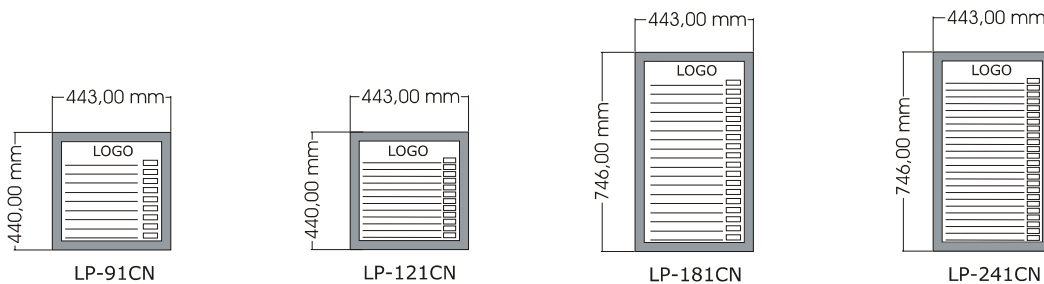

LP-241C - R - G - AA

CODICE - CODE - CODE - KODE

TELAIO - FRAME - CADRE - RAHMEN

| | |
|--------------------------------|---|
| Da compilare a pennarello | Illuminazione LOGO: R (rosso STANDARD) - G (giallo) - VR (verde) - BL (blu) - BN (bianco) Illuminazione PANNELLO: BN (bianco STANDARD) |
| Compiled with marker | Illumination LOGO: R (red STANDARD) - G (yellow) - VR (green) - BL (blue) - BN (white) Illumination PANEL: BN (white STANDARD) |
| A remplir au marker | Eclairage LOGO: R (rouge STANDARD) - G (jaune) - VR (vert) - BL (bleu) - BN (blanc) Eclairage PANNEAU: BN (blanc STANDARD) |
| Beschriftung mit Filzschreiber | Beleuchtung LOGO: R (STANDARD Rot) - G (gelb) - VR (grün) - BL (blau) - BN (weiß) Beleuchtung TAFEL: BN (weiß STANDARD) |

| | |
|--------------------------------|--|
| Serigrafati su richiesta | Illuminazione LOGO: R (rosso STANDARD) - G (giallo) - VR (verde) - BL (blu) - BN (bianco) Illuminazione PANNELLO: R (rosso) - G (giallo STANDARD) - VR (verde) - BL (blu) - BN (bianco) |
| Silk-screen printed on request | Illumination LOGO: R (red STANDARD) - G (yellow) - VR (green) - BL (blue) - BN (white) Illumination PANEL: R (red) - G (yellow STANDARD) - VR (green) - BL (blue) - BN (white) |
| Sérigraphiés sur demande | Eclairage LOGO: R (rouge STANDARD) - G (jaune) - VR (vert) - BL (bleu) - BN (blanc) Eclairage PANNEAU: R (rouge) - G (jaune STANDARD) - VR (vert) - BL (bleu) - BN (blanc) |
| Siebdruck auf Anfrage | Beleuchtung LOGO: R (STANDARD Rot) - G (gelb) - VR (grün) - BL (blau) - BN (weiß) Beleuchtung TAFEL: R (rot) - G (gelb STANDARD) - VR (grün) - BL (blau) - BN (weiß) |