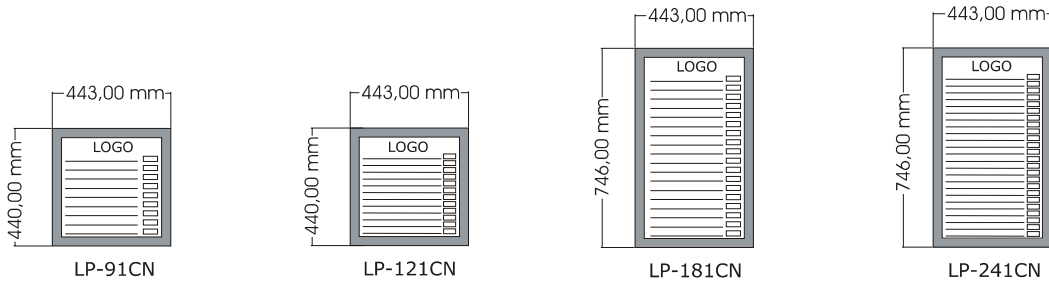

## LP-241C - R - G - AA

CODICE - CODE - CODE - KODE

TELAIO - FRAME - CADRE - RAHMEN

Da compilare a pennarello	Illuminazione LOGO: R (rosso STANDARD) - G (giallo) - VR (verde) - BL (blu) - BN (bianco) Illuminazione PANNELLO: BN (bianco STANDARD)
Compiled with marker	Illumination LOGO: R (red STANDARD) - G (yellow) - VR (green) - BL (blue) - BN (white) Illumination PANEL: BN (white STANDARD)
A remplir au marker	Eclairage LOGO: R (rouge STANDARD) - G (jaune) - VR (vert) - BL (bleu) - BN (blanc) Eclairage PANNEAU: BN (blanc STANDARD)
Beschriftung mit Filzschreiber	Beleuchtung LOGO: R (STANDARD Rot) - G (gelb) - VR (grün) - BL (blau) - BN (weiß) Beleuchtung TAFEL: BN (weiß STANDARD)

Serigrafati su richiesta	Illuminazione LOGO: R (rosso STANDARD) - G (giallo) - VR (verde) - BL (blu) - BN (bianco) Illuminazione PANNELLO: R (rosso) - G (giallo STANDARD) - VR (verde) - BL (blu) - BN (bianco)
Silk-screen printed on request	Illumination LOGO: R (red STANDARD) - G (yellow) - VR (green) - BL (blue) - BN (white) Illumination PANEL: R (red) - G (yellow STANDARD) - VR (green) - BL (blue) - BN (white)
Sérigraphiés sur demande	Eclairage LOGO: R (rouge STANDARD) - G (jaune) - VR (vert) - BL (bleu) - BN (blanc) Eclairage PANNEAU: R (rouge) - G (jaune STANDARD) - VR (vert) - BL (bleu) - BN (blanc)
Siebdruck auf Anfrage	Beleuchtung LOGO: R (STANDARD Rot) - G (gelb) - VR (grün) - BL (blau) - BN (weiß) Beleuchtung TAFEL: R (rot) - G (gelb STANDARD) - VR (grün) - BL (blau) - BN (weiß)