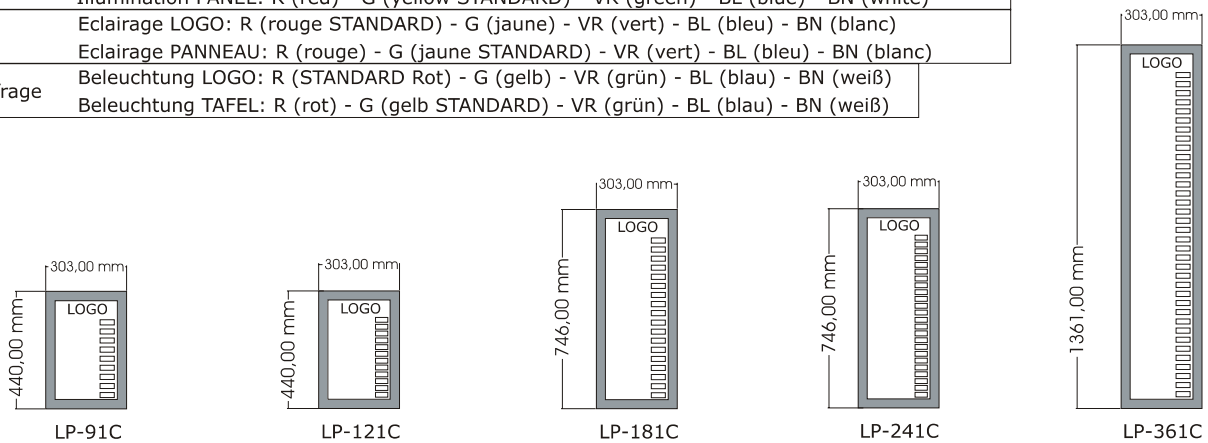

## LP-241C - R - G - AA

CODICE - CODE - CODE - KODE

TELAIO - FRAME - CADRE - RAHMEN

Da compilare a pennarello	Illuminazione LOGO: R (rosso STANDARD) - G (giallo) - VR (verde) - BL (blu) - BN (bianco) Illuminazione PANNELLO: BN (bianco STANDARD)
Compiled with marker	Illumination LOGO: R (red STANDARD) - G (yellow) - VR (green) - BL (blue) - BN (white) Illumination PANEL: BN (white STANDARD)
A remplir au marker	Eclairage LOGO: R (rouge STANDARD) - G (jaune) - VR (vert) - BL (bleu) - BN (blanc) Eclairage PANNEAU: BN (blanc STANDARD)
Beschriftung mit Filzschreiber	Beleuchtung LOGO: R (STANDARD Rot) - G (gelb) - VR (grün) - BL (blau) - BN (weiß) Beleuchtung TAFEL: BN (weiß STANDARD)

Serigrafati su richiesta	Illuminazione LOGO: R (rosso STANDARD) - G (giallo) - VR (verde) - BL (blu) - BN (bianco) Illuminazione PANNELLO: R (rosso) - G (giallo STANDARD) - VR (verde) - BL (blu) - BN (bianco)
Silk-screen printed on request	Illumination LOGO: R (red STANDARD) - G (yellow) - VR (green) - BL (blue) - BN (white) Illumination PANEL: R (red) - G (yellow STANDARD) - VR (green) - BL (blue) - BN (white)
Sérigraphiés sur demande	Eclairage LOGO: R (rouge STANDARD) - G (jaune) - VR (vert) - BL (bleu) - BN (blanc) Eclairage PANNEAU: R (rouge) - G (jaune STANDARD) - VR (vert) - BL (bleu) - BN (blanc)
Siebdruck auf Anfrage	Beleuchtung LOGO: R (STANDARD Rot) - G (gelb) - VR (grün) - BL (blau) - BN (weiß) Beleuchtung TAFEL: R (rot) - G (gelb STANDARD) - VR (grün) - BL (blau) - BN (weiß)